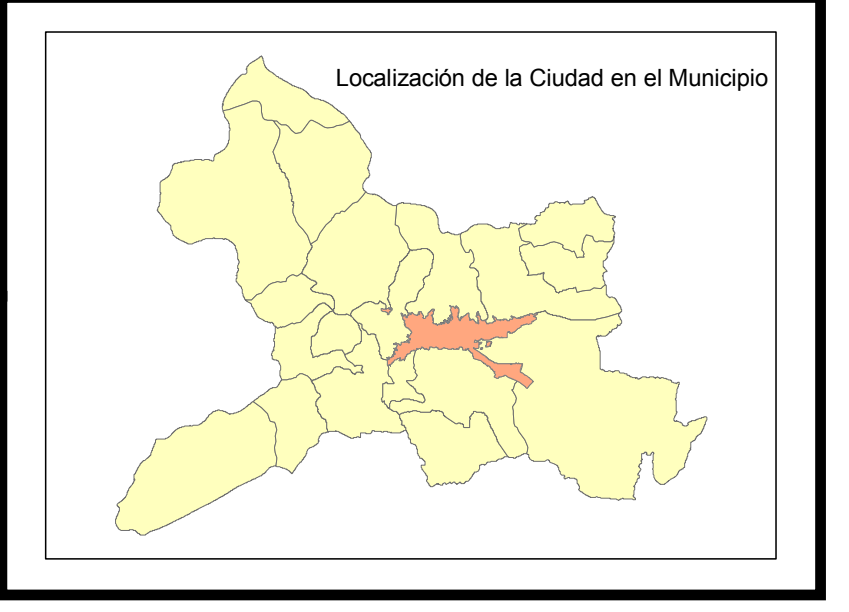

Alcaldía de Ibagué

Secretaría de Planeación Municipal

Plan de Ordenamiento Territorial

Revisado y Ajustado

Acuerdo No. de 2014

Espacio para sello seco

SISTEMA DE ESPACIO PÚBLICO

CONVENCIONES GENERALES	
	Divisoria de Cuencas
	Perimetro Rural
	Límite Corregimiento
	Vías
	Ríos y Quebradas
	Curva de Nivel
	Laguna

1:15.000

Elaboró: Grupo del Plan de Ordenamiento Territorial

FUENTE	INFORMACIÓN DE REFERENCIA
SECRETARÍA DE PLANEACIÓN MUNICIPAL INSTITUTO GEOGRÁFICO AGUSTÍN CODAZZI - IGAC	Proyección: Transverso de Mercator Datum: Magna Sirgas Falso origen (Metros): E = 1000000,00000000 N = 1000000,00000000 Factor de escala: 1,0